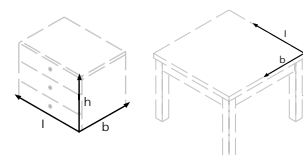

Uvedené rozměry jsou uvedeny  
v cm - l × h × b

- montáž není zahrnuta v ceně výrobku
- vitríny jsou včetně osvětlení
- kabelové průchodky možno instalovat na přání
- za pohledová zřada u nízkých skříní se účtuje příplatek 5%
- u otvíracích dveří skříní použito tiché dovírání firmy BLUM
- u zásuvek použito tiché dovírání popř. dotykové otvírání
- u postelí s roštem je standardně dodáván lamelový rošt