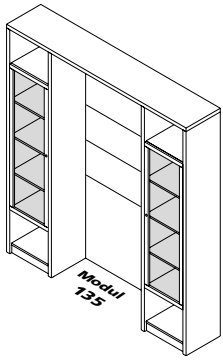

Sestava 21 - šířka 338

06 821 0

Sestava 22 - šířka 338

06 822 0

Sestava 23 - šířka 330

06 823 0

Sestava 24 - šířka 289

06 824 0

Sestava 25 - šířka 240

**06 825 0**

Sestava 26 - šířka 293

**06 826 0**

Sestava 29 - šířka 195

**06 829 0**

Sestava 30 - šířka 195

**06 830 0**

## knihovny, vitríny a doplňky

Knihovna  
**VK** (98 × 190 × 40)

**06 617 0**

Vitrína  
**V 1** (98 × 190 × 40)

**06 614 0**

Vitrína rohová  
**VR** (84 × 190 × 39)

**06 616 0**

Vitrína poloviční  
**V 1/2** (52,5 × 190 × 40)