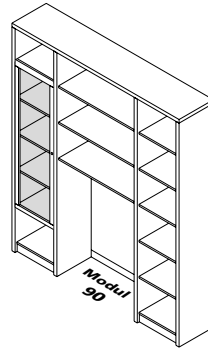

Sestava 21 - šířka 338

06 821 0

Sestava 22 - šířka 338

06 822 0

Sestava 23 - šířka 330

06 823 0

Sestava 24 - šířka 289

06 824 0

Sestava 25 - šířka 240

**06 825 0**

Sestava 26 - šířka 293

**06 826 0**

Sestava 29 - šířka 195

**06 829 0**

Sestava 30 - šířka 195

**06 830 0**

## knihovny, vitríny a doplňky

Knihovna  
**VK** (98 × 190 × 40)

**06 617 0**

Vitrína  
**V 1** (98 × 190 × 40)

**06 614 0**

Vitrína rohová  
**VR** (84 × 190 × 39)

**06 616 0**

Vitrína poloviční  
**V 1/2** (52,5 × 190 × 40)