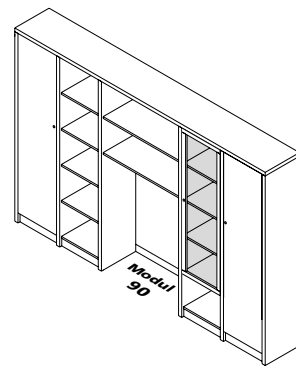

Sestava 14 - šířka 293

06 814 0