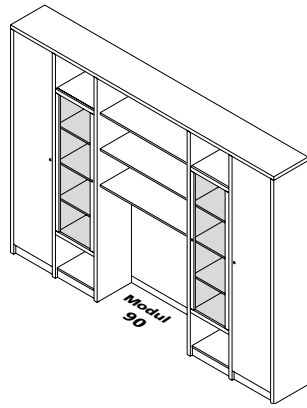

Sestava 26 - šířka 293

06 826 0