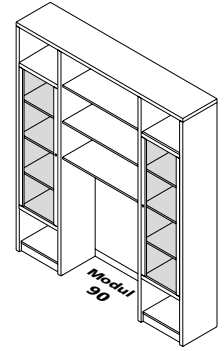

Sestava 21 - šířka 338

06 821 0

Sestava 22 - šířka 338

06 822 0

Sestava 23 - šířka 330

06 823 0

Sestava 24 - šířka 289

06 824 0

Sestava 25 - šířka 240

**06 825 0**

Sestava 26 - šířka 293

**06 826 0**

Sestava 29 - šířka 195

**06 829 0**

Sestava 30 - šířka 195

**06 830 0**

## knihovny, vitríny a doplňky

Knihovna  
**VK** (98 × 190 × 40)

**06 617 0**

Vitrína  
**V 1** (98 × 190 × 40)

**06 614 0**

Vitrína rohová  
**VR** (84 × 190 × 39)

**06 616 0**

Vitrína poloviční  
**V 1/2** (52,5 × 190 × 40)