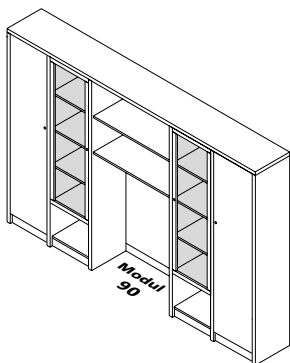

Sestava 15 - šířka 293

06 815 0