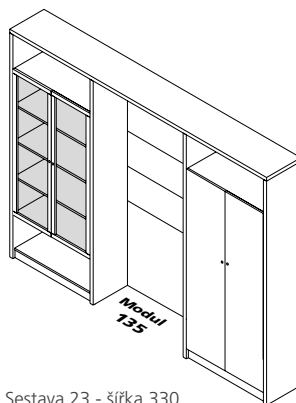

Nábytkový soubor  
LARGO

1/2011

sestavy výšky 190, hloubky 40

Sestava 40 - šířka 199

06 840 0

Sestava 50 - šířka 247

06 850 0

Sestava 13 - šířka 240

Sestava 21 - šířka 338

06 821 0

Sestava 22 - šířka 338

06 822 0

Sestava 23 - šířka 330

06 823 0

Sestava 24 - šířka 289

06 824 0