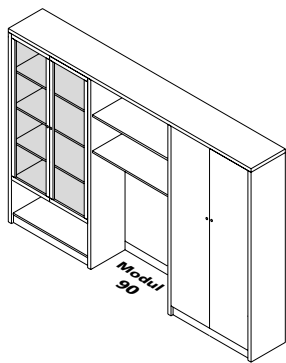

Nábytkový soubor  
LARGO

1/2011

sestavy výšky 190, hloubky 40

Sestava 40 - šířka 199

06 840 0

Sestava 50 - šířka 247

06 850 0

Sestava 13 - šířka 240

06 813 0

Sestava 14 - šířka 293

06 814 0

Sestava 15 - šířka 293

06 815 0

Sestava 16 - šířka 285

06 816 0

Sestava 17 - šířka 195