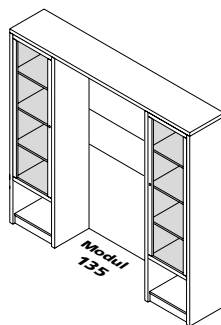

Nábytkový soubor  
LARGO

1/2011

sestavy výšky 190, hloubky 40

Sestava 40 - šířka 199

06 840 0

Sestava 50 - šířka 247

06 850 0

Sestava 13 - šířka 240